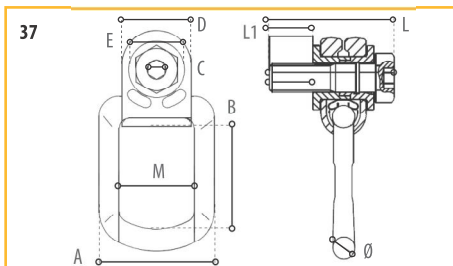

37. Wartel inbus oogbouten /  
Swivel eye bolts

| 37             | Wartel inbus oogbout / Swivel eye bolts<br>Afmetingen / Dimensions (mm) |     |        |    |    |    |     |     |       |    |             |  |
|----------------|---|-----|--------|----|----|----|-----|-----|-------|----|-------------|--|
| Item no.       | WLL (ton)   | A   | B      | C  | D  | E  | M   | L   | L1    | Ø  | Weight (kg) |  |
| YE.8.033.08    | 0.30  | 35  | 52.50  | 6  | 30 | 13 | 45  | 46  | 10.40 | 14 | 0.36        |  |
| YE.8.033.10    | 0.63  | 35  | 52.50  | 6  | 30 | 17 | 45  | 52  | 16.00 | 14 | 0.38        |  |
| YE.8.033.12    | 1.00  | 40  | 54.00  | 8  | 36 | 19 | 68  | 62  | 18.00 | 18 | 0.71        |  |
| YE.8.033.14    | 1.20  | 40  | 54.00  | 8  | 36 | 19 | 68  | 66  | 21.00 | 18 | 0.72        |  |
| YE.8.033.16-30 | 1.50  | 40  | 54.00  | 8  | 36 | 19 | 68  | 70  | 30.00 | 18 | 0.74        |  |
| YE.8.033.16-40 | 1.50  | 40  | 54.00  | 8  | 36 | 19 | 68  | 70  | 40.00 | 18 | 0.75        |  |
| YE.8.033.18-26 | 2.00  | 54  | 80.00  | 12 | 50 | 30 | 83  | 83  | 26.00 | 16 | 1.16        |  |
| YE.8.033.20-30 | 2.50  | 54  | 80.00  | 12 | 50 | 30 | 83  | 88  | 30.00 | 16 | 1.19        |  |
| YE.8.033.20-55 | 2.50  | 54  | 80.00  | 12 | 50 | 30 | 83  | 113 | 55.00 | 16 | 1.21        |  |
| YE.8.033.20-60 | 2.50  | 54  | 80.00  | 12 | 50 | 30 | 83  | 118 | 60.00 | 16 | 1.25        |  |
| YE.8.033.24-35 | 4.00  | 54  | 94.00  | 14 | 50 | 36 | 83  | 95  | 35.00 | 18 | 1.35        |  |
| YE.8.033.24-40 | 4.00  | 54  | 94.00  | 14 | 50 | 36 | 83  | 100 | 40.00 | 18 | 1.38        |  |
| YE.8.033.24-60 | 4.00  | 54  | 94.00  | 14 | 50 | 36 | 83  | 120 | 60.00 | 18 | 1.46        |  |
| YE.8.033.27    | 4.00  | 73  | 106.00 | 17 | 68 | 41 | 120 | 120 | 38.00 | 27 | 4.18        |  |
| YE.8.033.30-48 | 5.00  | 73  | 106.00 | 17 | 68 | 41 | 120 | 132 | 48.00 | 27 | 4.40        |  |
| YE.8.033.30-70 | 5.00  | 73  | 106.00 | 17 | 68 | 41 | 120 | 154 | 70.00 | 27 | 4.19        |  |
| YE.8.033.36-54 | 7.00  | 73  | 106.00 | 17 | 68 | 41 | 120 | 142 | 54.00 | 27 | 4.65        |  |
| YE.8.033.36-70 | 7.00  | 73  | 106.00 | 17 | 68 | 41 | 120 | 158 | 70.00 | 27 | 4.80        |  |
| YE.8.033.36-62 | 8.00  | 94  | 140.50 | 22 | 86 | 55 | 156 | 163 | 62.00 | 31 | 7.60        |  |
| YE.8.033.42-72 | 10.00   | 94  | 140.50 | 24 | 86 | 65 | 156 | 176 | 72.00 | 31 | 8.20        |  |
| YE.8.033.42-63 | 15.00   | 104 | 155.00 | 24 | 95 | 65 | 176 | 179 | 63.00 | 40 | 12.40       |  |
| YE.8.033.48-74 | 20.00   | 104 | 155.00 | 27 | 95 | 75 | 176 | 194 | 74.00 | 40 | 13.00       |  |